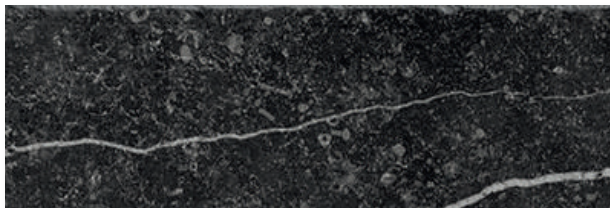

LAPIS COLLECTION
OLEUM
16x24" | 16x16" | 8x16" | 8x8"
Natural Matte | Irregular Edge

ALSO AVAILABLE: Aurum Coctum Nubilum

Centanni Tile Inc.
www.centannitile.com

MARLAOL410
Swatch Sample

Centanni Tile Inc.

3737 Napier Street, Burnaby, BC, V5C 3E4 +1-604-298-1531 | 1-888-506-8453 | www.centannitile.com | info@centannitile.com

MADE IN ITALY